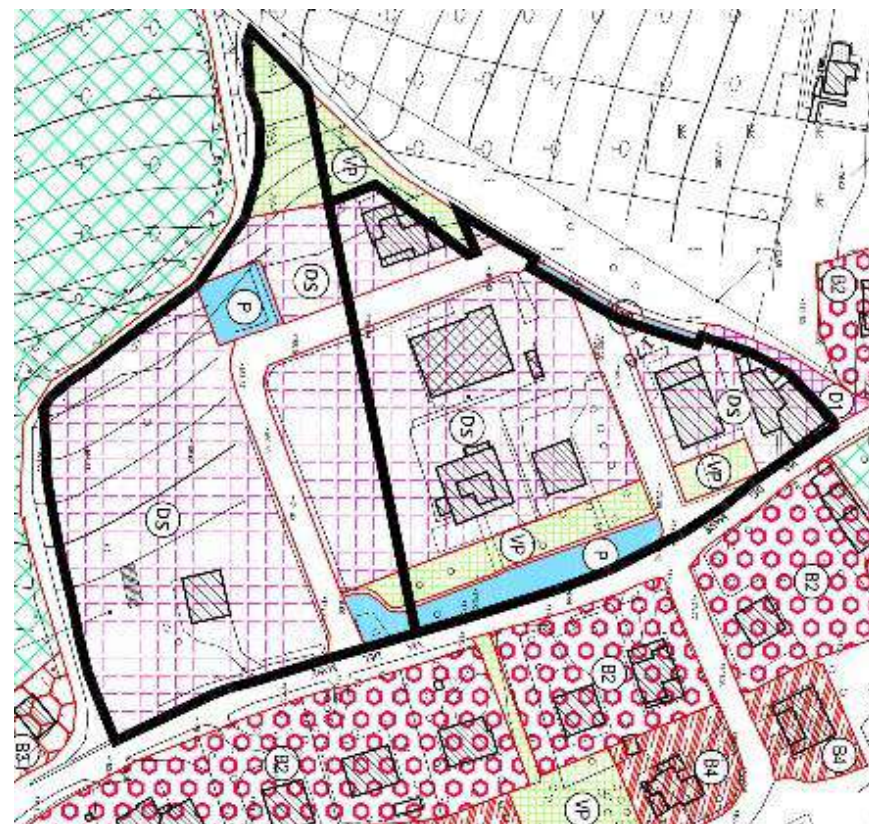

COMUNE DI MORRO D'ALBA
PROVINCIA DI ANCONA

VARIANTE PARZIALE AL PRG PER LA RIQUALIFICAZIONE
DEL PATRIMONIO EDILIZIO DEL PAESAGGIO AGRARIO
E L'ACCOGLIMENTO DI ISTANZE OPERATIVE
E DI EFFICIENTAMENTO DEL PRG.

VARIANTE 2023

Doc. 3 – Book modifiche grafiche

 Localizzazione aree in variante

PRG vigente

PRG variante

PRG vigente

PRG variante