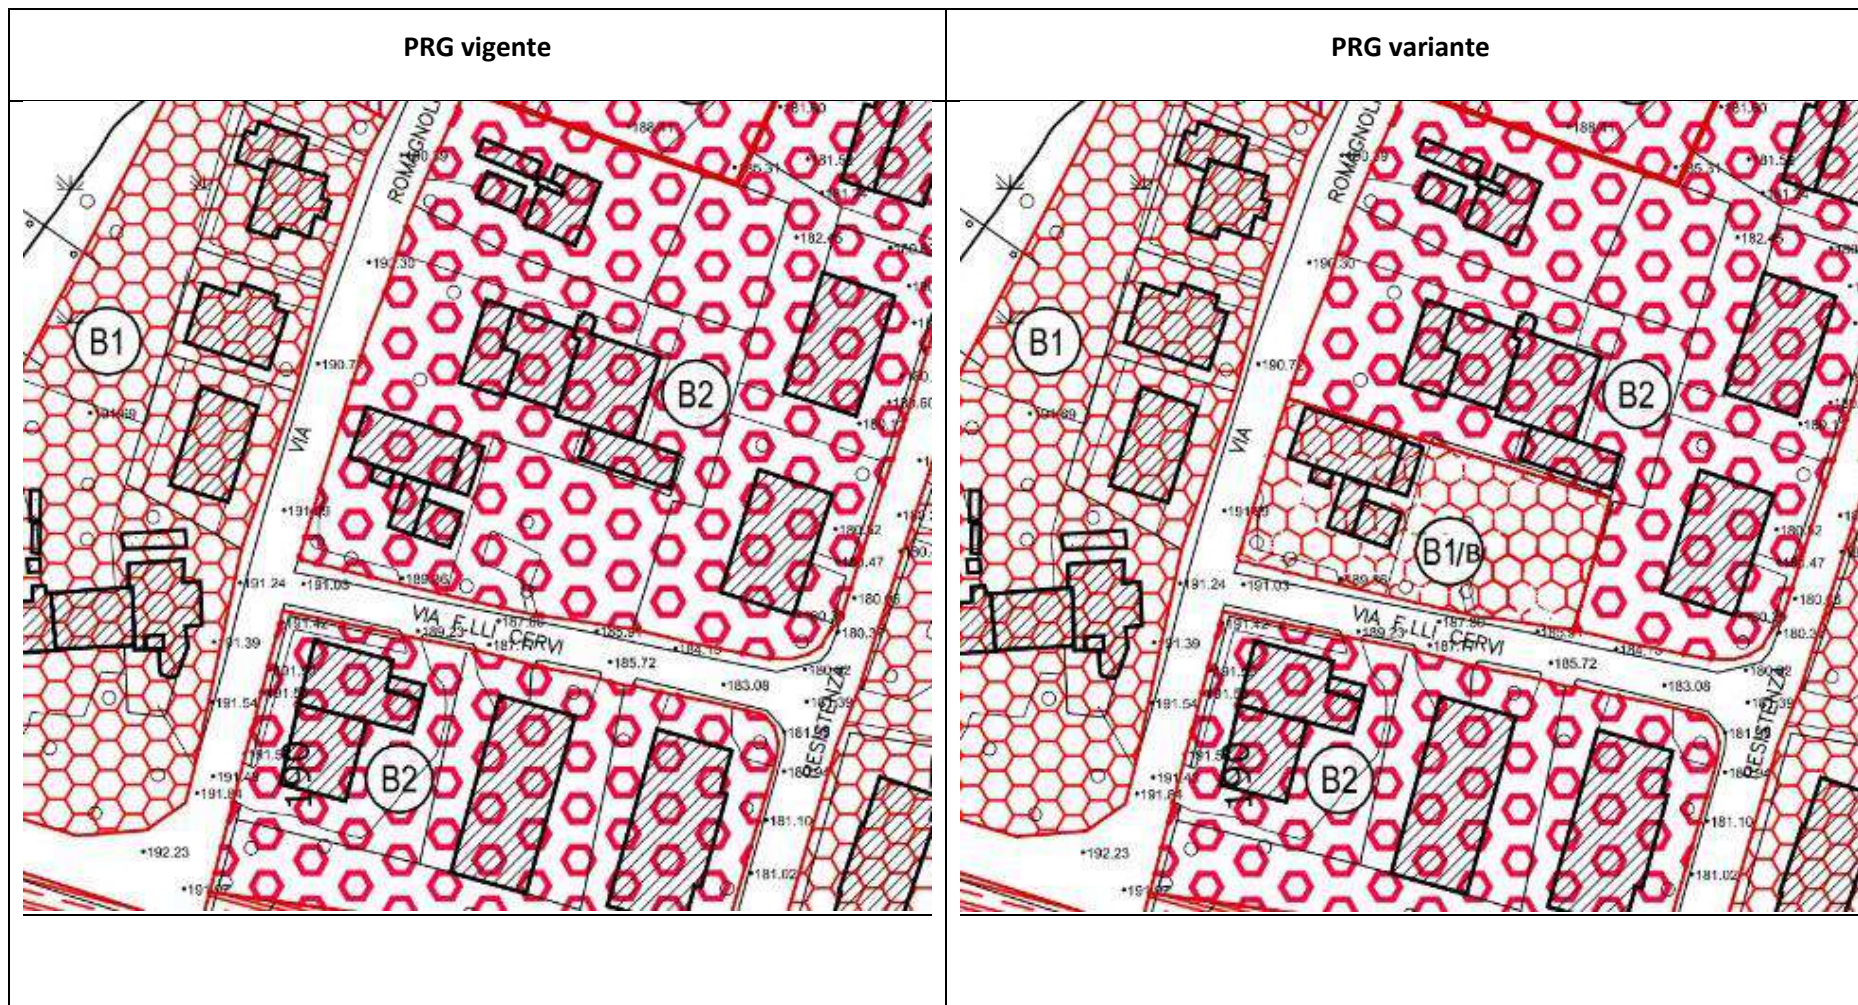

COMUNE DI MORRO D'ALBA
PROVINCIA DI ANCONA

VARIANTE PARZIALE AL PRG PER LA RIQUALIFICAZIONE
DEL PATRIMONIO EDILIZIO DEL PAESAGGIO AGRARIO
E L'ACCOGLIMENTO DI ISTANZE OPERATIVE
E DI EFFICIENTAMENTO DEL PRG.

VARIANTE 2023

Doc. 3 – Book modifiche grafiche

 Localizzazione aree in variante

PRG vigente

PRG variante

PRG vigente

PRG variante