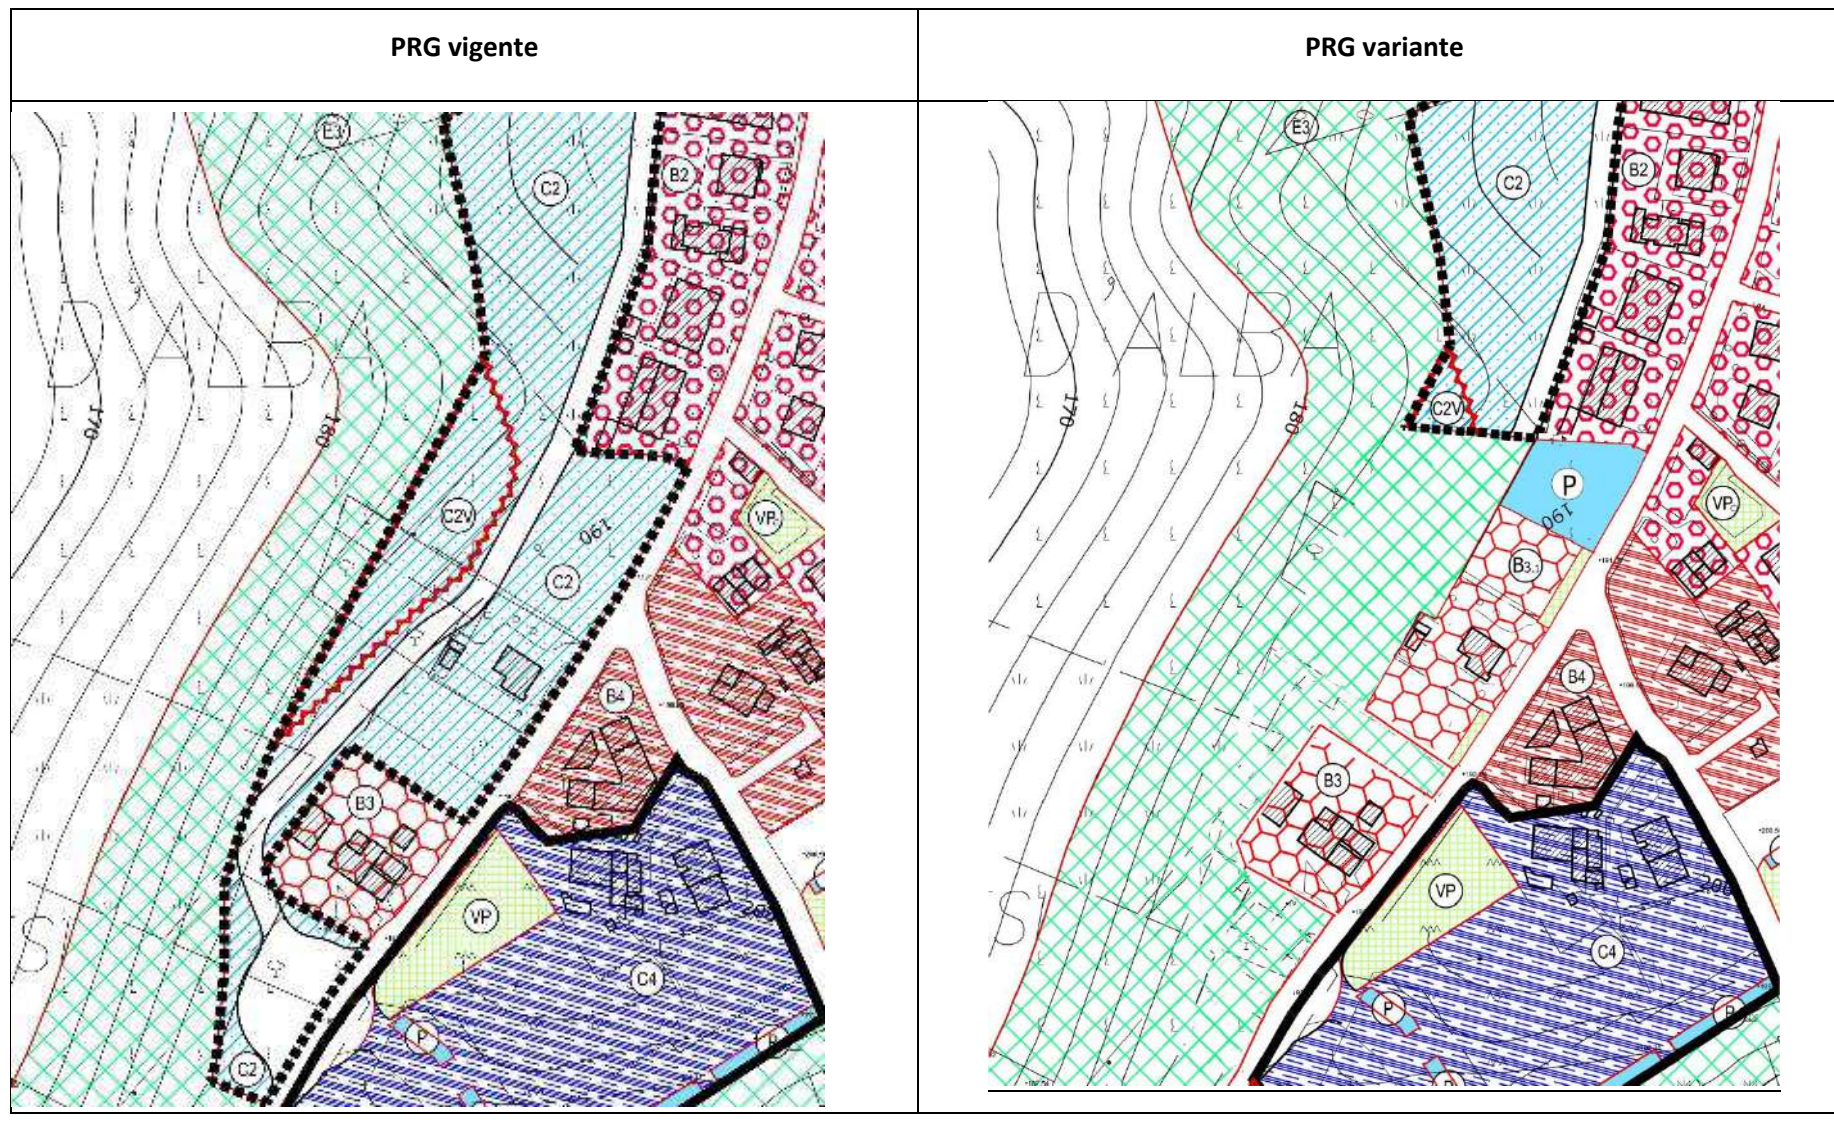

COMUNE DI MORRO D'ALBA
PROVINCIA DI ANCONA

VARIANTE PARZIALE AL PRG PER LA RIQUALIFICAZIONE
DEL PATRIMONIO EDILIZIO DEL PAESAGGIO AGRARIO
E L'ACCOGLIMENTO DI ISTANZE OPERATIVE
E DI EFFICIENTAMENTO DEL PRG.

VARIANTE 2023

Doc. 3 – Book modifiche grafiche

 Localizzazione aree in variante

PRG vigente

PRG variante

PRG vigente

PRG variante