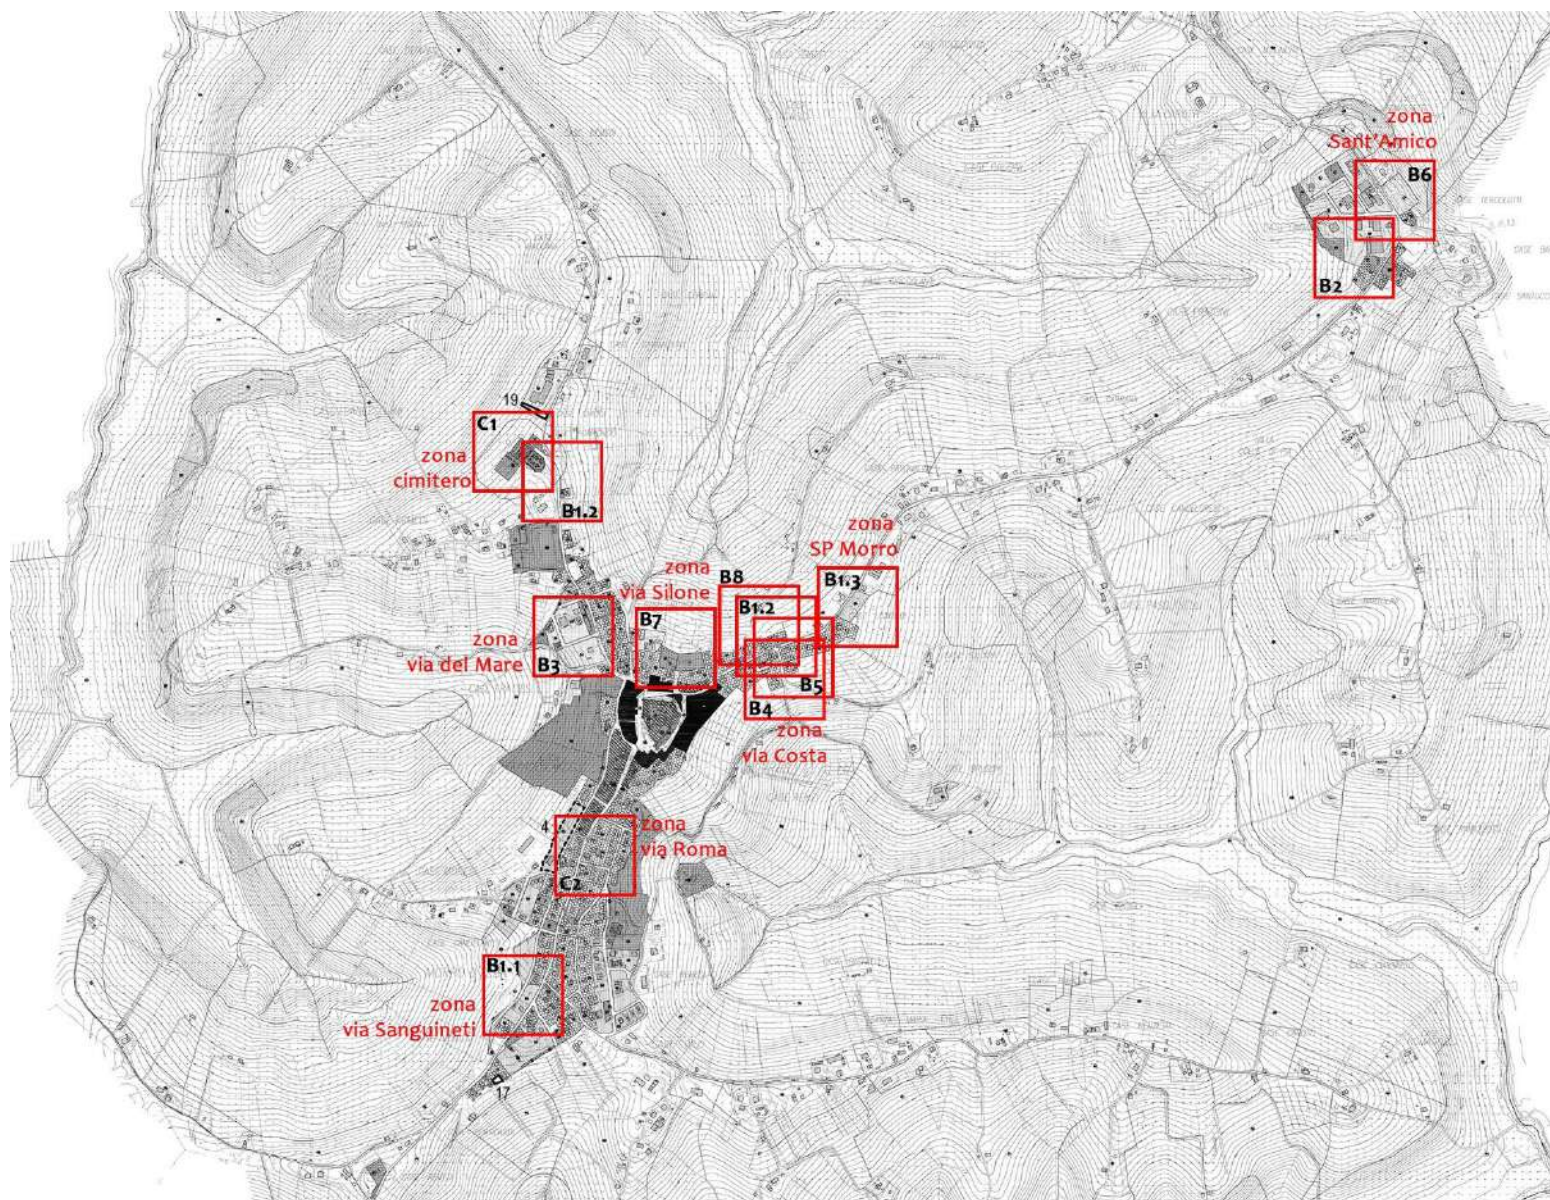

COMUNE DI MORRO D'ALBA
PROVINCIA DI ANCONA

VARIANTE PARZIALE AL PRG PER LA RIQUALIFICAZIONE
DEL PATRIMONIO EDILIZIO DEL PAESAGGIO AGRARIO
E L'ACCOGLIMENTO DI ISTANZE OPERATIVE
E DI EFFICIENTAMENTO DEL PRG.

VARIANTE 2023

Doc. 3 – Book modifiche grafiche

 Localizzazione aree in variante

PRG vigente

PRG variante

PRG vigente

PRG variante