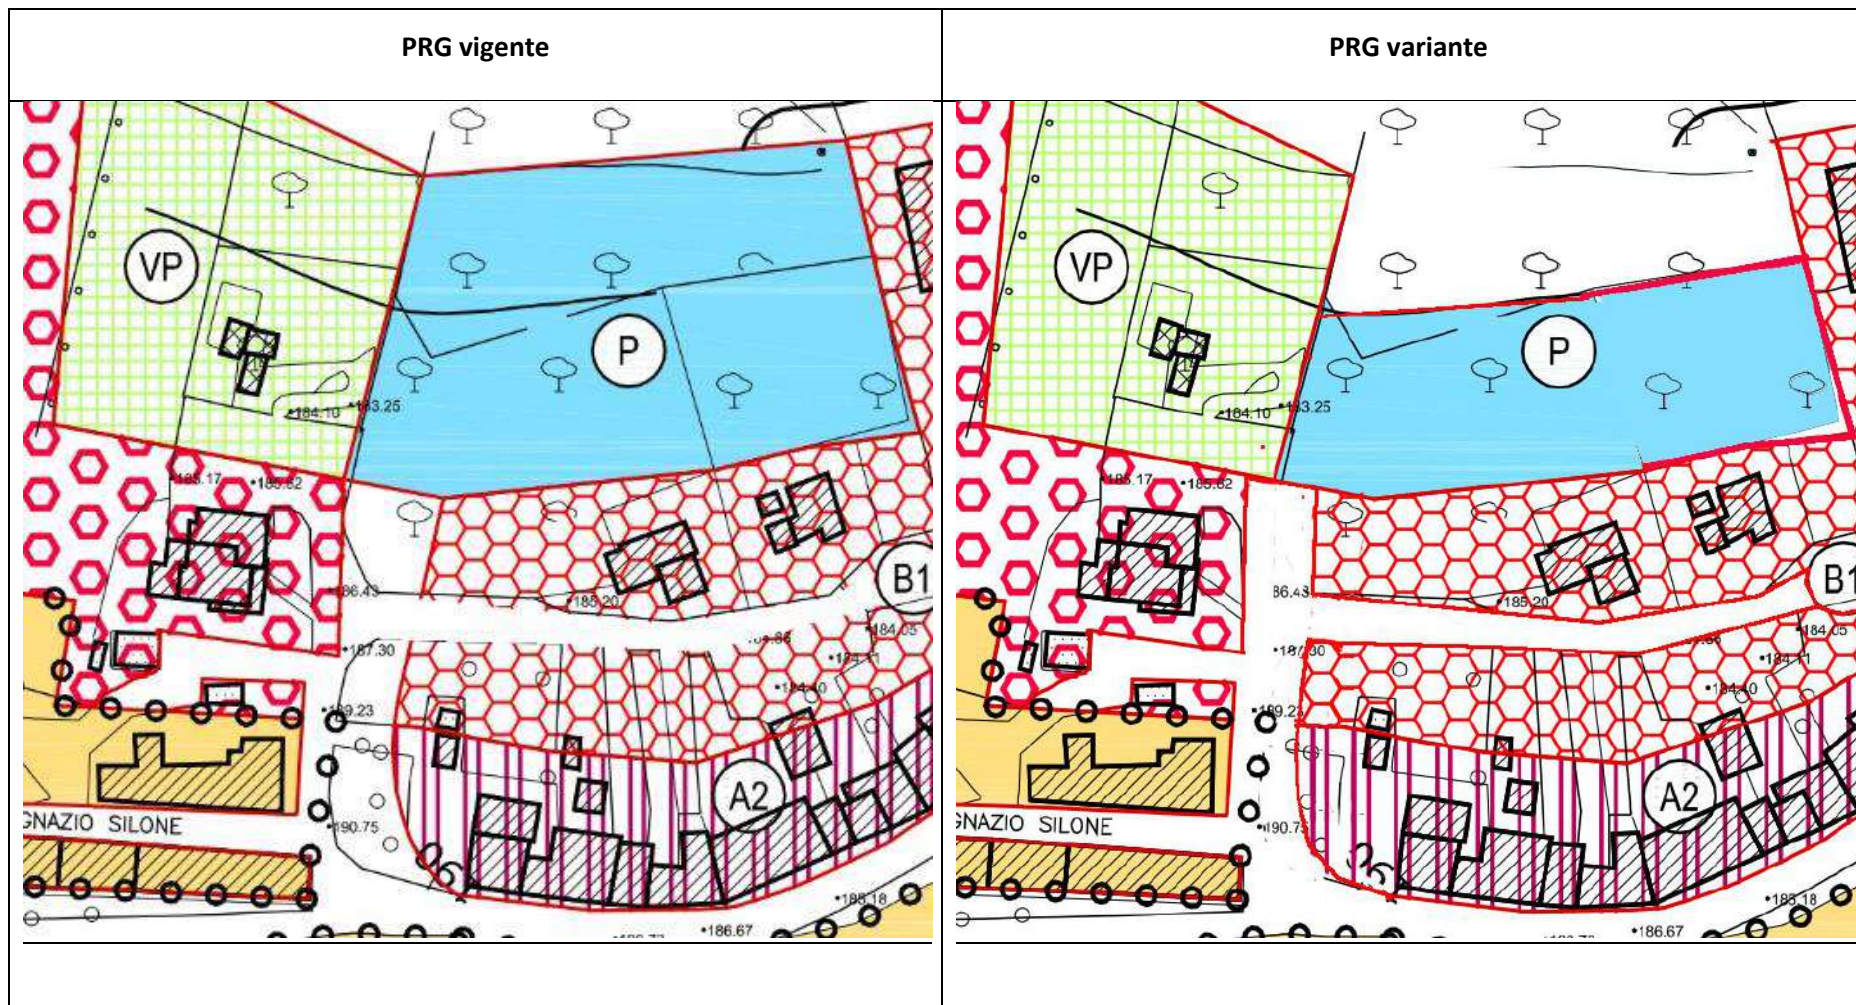

COMUNE DI MORRO D'ALBA
PROVINCIA DI ANCONA

VARIANTE PARZIALE AL PRG PER LA RIQUALIFICAZIONE
DEL PATRIMONIO EDILIZIO DEL PAESAGGIO AGRARIO
E L'ACCOGLIMENTO DI ISTANZE OPERATIVE
E DI EFFICIENTAMENTO DEL PRG.

VARIANTE 2023

Doc. 3 – Book modifiche grafiche

 Localizzazione aree in variante

PRG vigente

PRG variante

PRG vigente

PRG variante