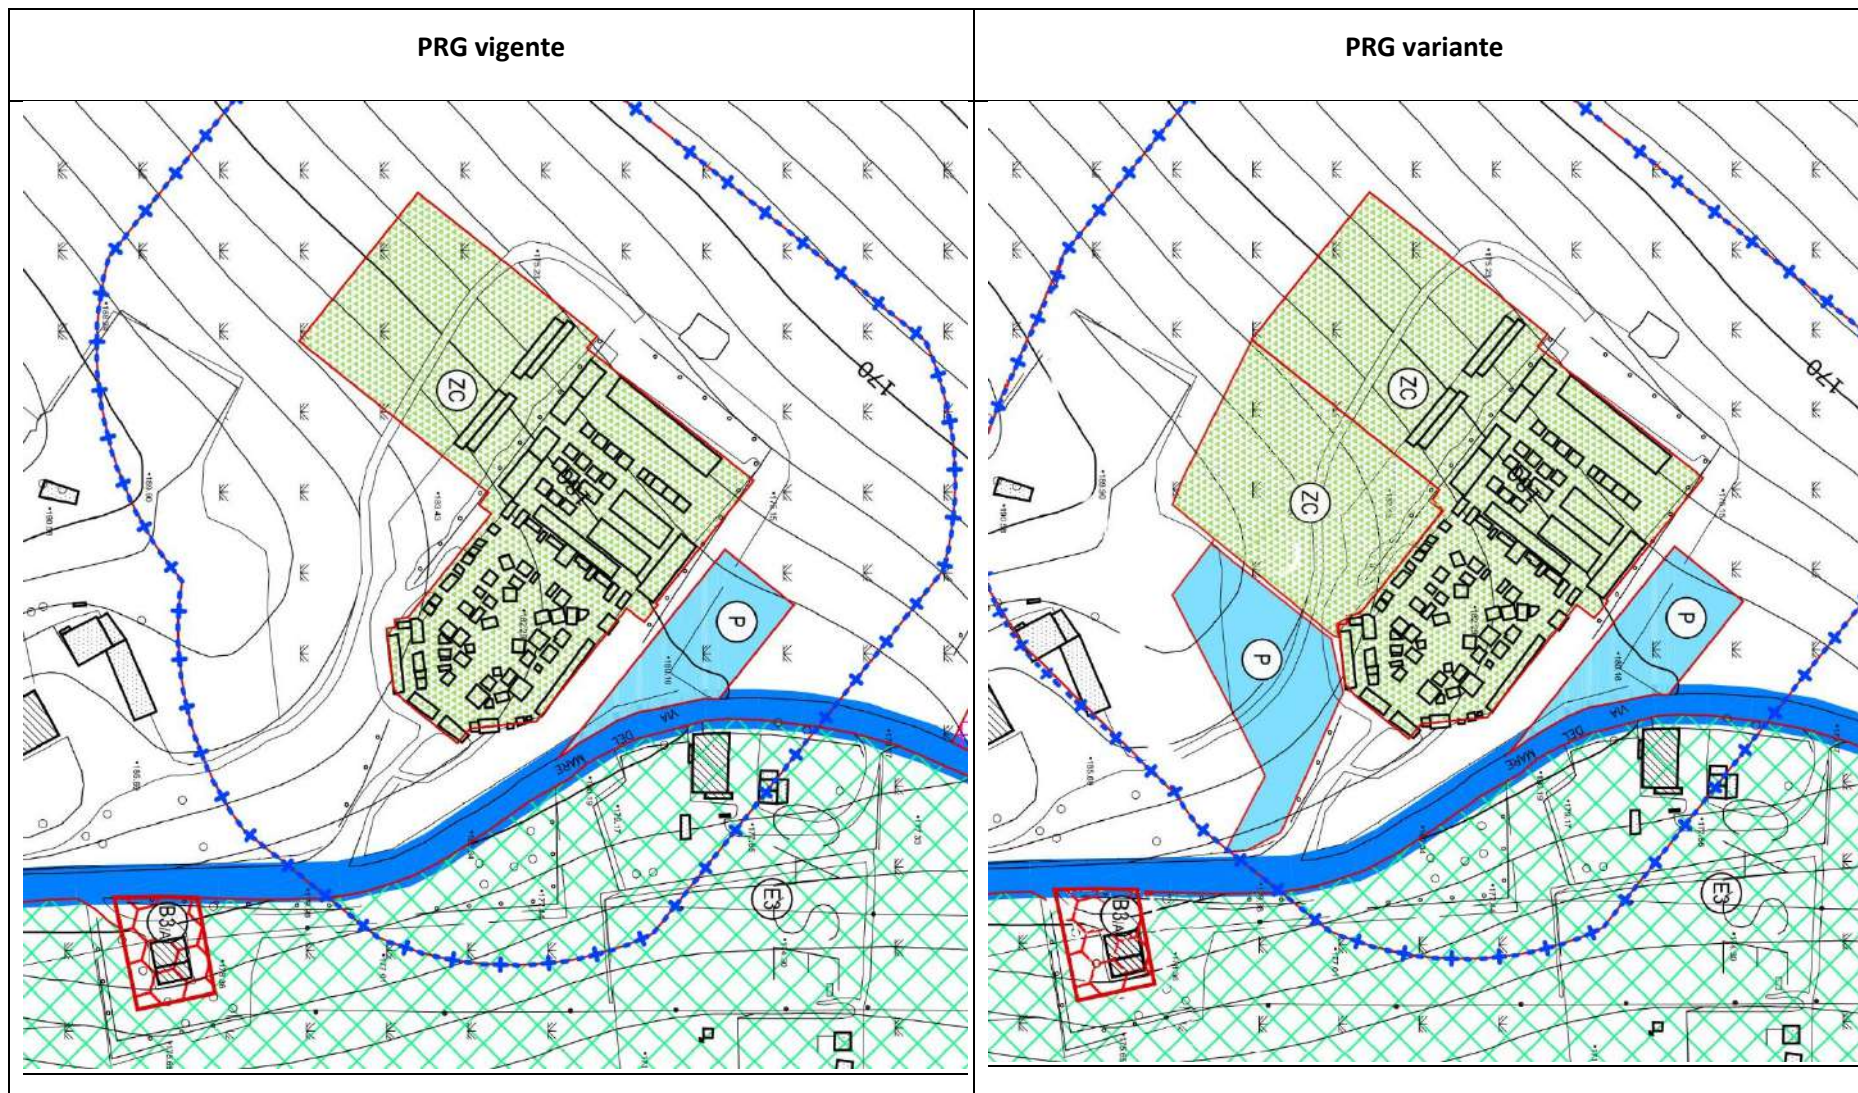

COMUNE DI MORRO D'ALBA
PROVINCIA DI ANCONA

VARIANTE PARZIALE AL PRG PER LA RIQUALIFICAZIONE
DEL PATRIMONIO EDILIZIO DEL PAESAGGIO AGRARIO
E L'ACCOGLIMENTO DI ISTANZE OPERATIVE
E DI EFFICIENTAMENTO DEL PRG.

VARIANTE 2023

Doc. 3 – Book modifiche grafiche

 Localizzazione aree in variante

PRG vigente

PRG variante

PRG vigente

PRG variante